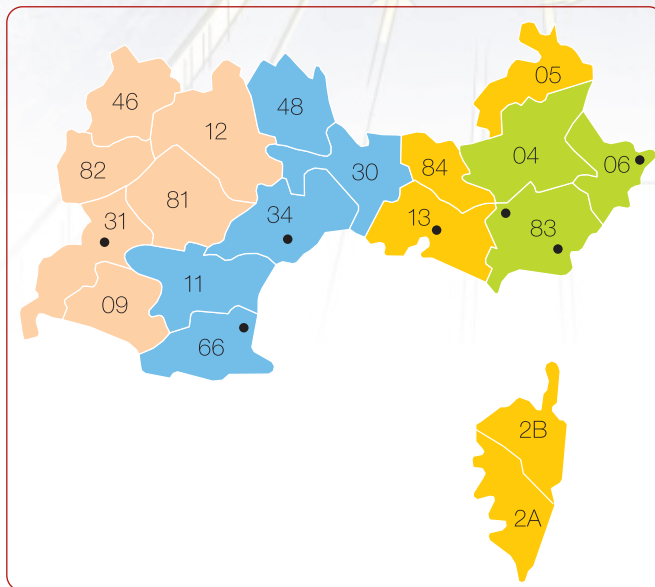

01/10

● Centre MIDI-PYRÉNÉES

10, rue Jean Damoyssel - ZI Thibaud.
31100 TOULOUSE
Tél. : 05 62 47 33 33
Fax : 05 62 47 33 39

Chef de centre : Laurent BARREAU
06 80 11 15 60 - barreau@aximum.fr

● Centre LANGUEDOC-ROUSSILLON

323, rue Alberto Santos Dumont
ZI Marcel Dassault
34430 ST JEAN DE VEDAS
Tél. : 04 99 51 25 70
Fax : 04 99 51 25 71

Chef de centre : Romain LAVILLE
06 61 05 61 06 - laville@aximum.fr

- Antenne ROUSSILLON

3690, avenue de Prades
Parc Ducup
66000 PERPIGNAN
Tél. : 04 68 22 57 66
Fax : 04 68 22 57 52

Chef d'antenne : Vincent PADILLA
06 63 73 82 57 - padilla@aximum.fr

● Centre PROVENCE/CORSE

Z.I. Nord. BP 19
13655 ROGNAC
Tél. : 04 42 87 72 72
Fax : 04 42 87 72 91

Chef de centre : Choukri BABAY
06 60 70 74 23 - babay@aximum.fr

● Centre CÔTE D'AZUR

Lieu-dit Le Théron
83340 LE CANNET des MAURES
Tél. : 04 94 50 08 90
Fax : 04 94 50 08 93

Chef de centre : Xavier SERVONAT
06 62 94 87 06 - servonat@aximum.fr

- Antenne de NICE

1850, route de la Baronne
06510 GATTIERES
Tél. : 04 92 08 91 78
Fax : 04 92 08 95 13

Chefs de centre :
Xavier SERVONAT
06 62 94 87 06 - servonat@aximum.fr
Antoine THOREL
06 66 66 91 35 - thorel@aximum.fr

● AK Service

Z.I. Nord. BP 19 - 13655 ROGNAC
Tél. : 04 42 87 72 72
Fax : 04 42 87 72 91

Chef de centre : Choukri BABAY
06 60 70 74 23 - babay@aximum.fr

● Centre Activité Génie Civil SUD-EST

Z.I. Nord. BP 19 - 13655 ROGNAC
Tél. : 04 42 87 72 72
Fax : 04 42 87 72 91

Chef de centre : Laurent ULLINO
06 61 08 58 48 - ullino@aximum.fr

● Centre Activité Génie Civil SUD-OUEST

115, route de Portet - ZA les Pousses
31270 VILLENEUVE TOLOSANE
Tél. : 05 62 20 03 36
Fax : 05 61 72 60 09

Chef de centre : Jean-Louis BLANCH
06 60 03 17 66 - blanch@aximum.fr

● Centre Activité Réseaux et gestion de trafic - MIDI-MÉDITERRANÉE

Chef de centre : Cédric PAGES
06 67 29 84 92 - pagesc@aximum.fr

- Antenne Ouest

323, rue Alberto Santos Dumont
ZI Marcel Dassault
34430 ST JEAN DE VEDAS
Tél. : 04 99 51 25 80
Fax : 04 99 51 25 81

Chef d'antenne : Lawrence WALLART
06 65 53 67 58 - wallart@aximum.fr

- Antenne Est

234, avenue des Entrepreneurs
83560 VINON SUR VERDON
Tél. : 04 92 78 80 13
Fax : 04 92 78 93 50

Chef d'antenne : Philippe GRAS
06 66 50 75 76 - gras@aximum.fr

● = Tous départements